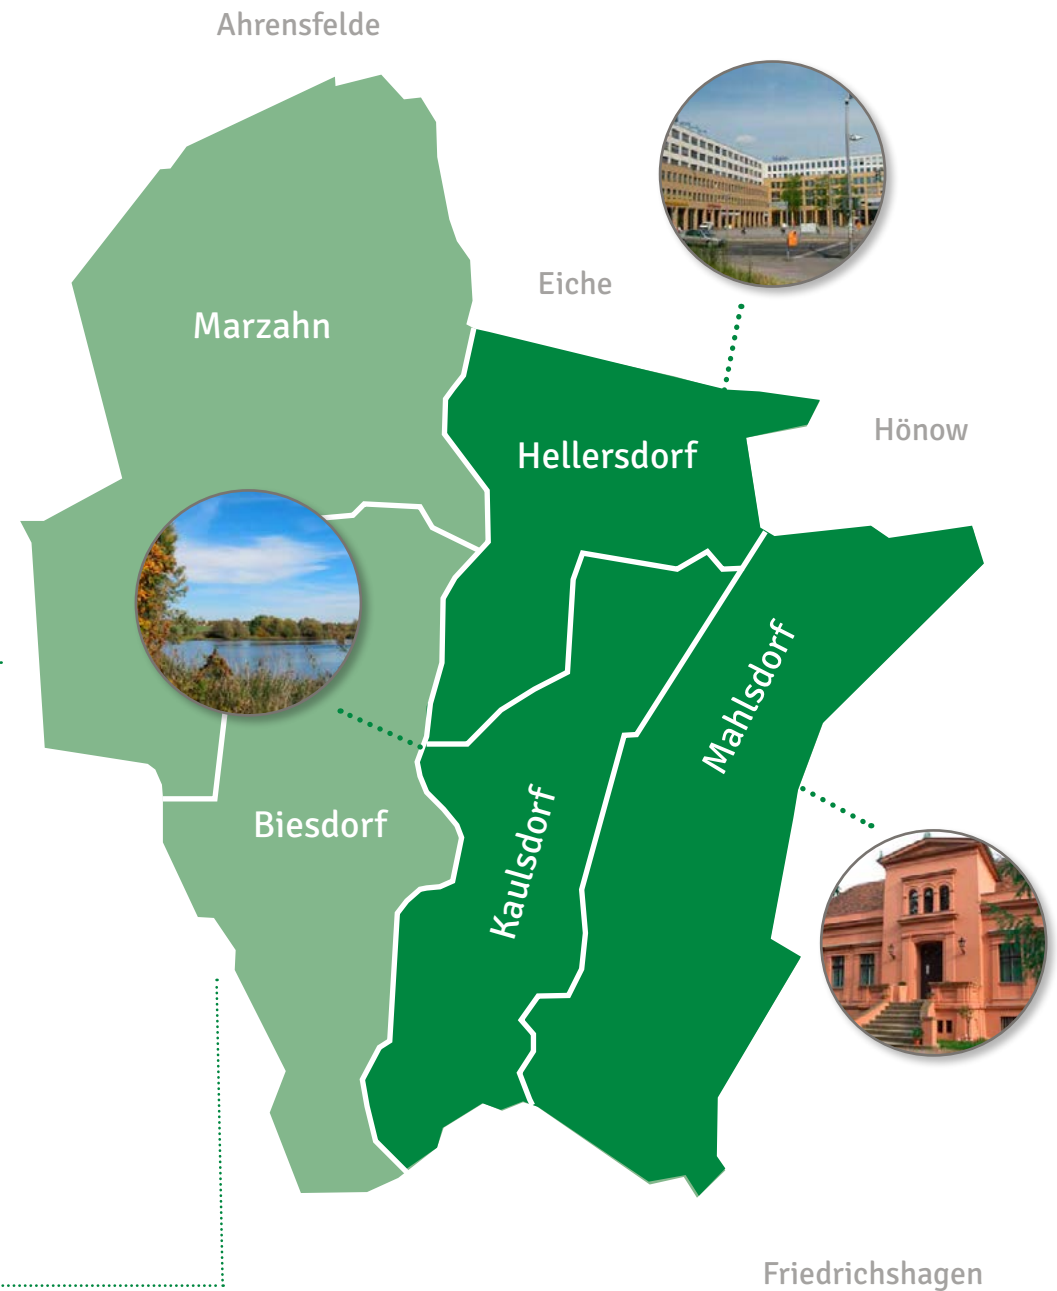

MEDIADATEN 2024

WERBEMÖGLICHKEITEN | FORMATE | PREISE | TERMINE

VERTEILUNG

- Auflage: 70.000 Exemplare
- monatliche Erscheinungsweise
- Hauszustellung in Mahlsdorf, Kaulsdorf und Hellersdorf (PLZ: 12619, 12621, 12623, 12627, 12629)
- zusätzlich liegt die Zeitung in öffentlichen Einrichtungen aller Marzahn-Hellersdorfer Ortsteile (auch PLZ: 12679, 12681, 12683, 12685, 12687 und 12689) zur kostenlosen Mitnahme aus.